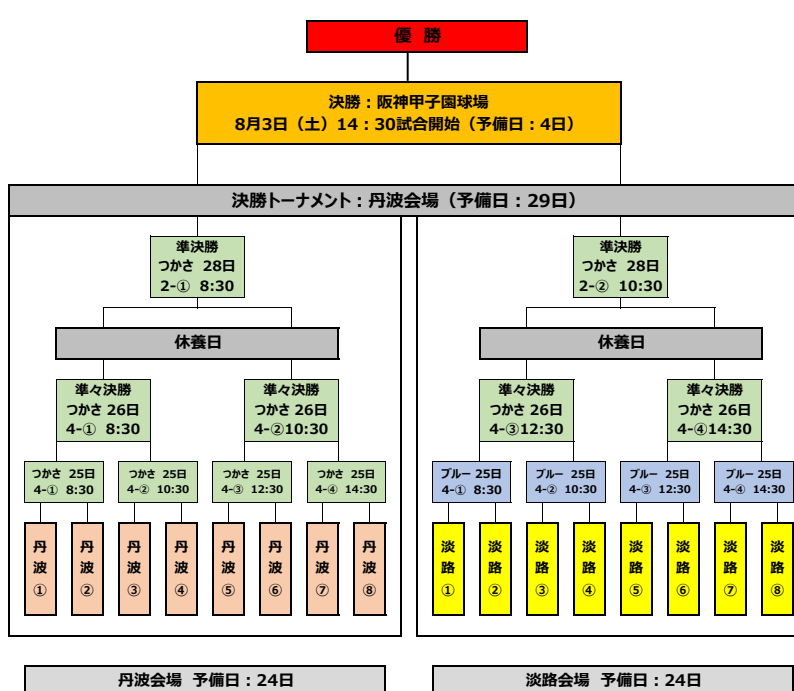

第28回全国高等学校女子硬式野球選手権大会トーナメント表

【予選トーナメント丹波会場：開場時間7：00】

1	榎山高等学校	つかさ 20日 3-① 9:30	ブルー-ペー-リ 22日 3-① 8:30	丹波 ①
2	福知山成美高等学校			
3	聖光学院高等学校	つかさ 20日 3-② 11:30	ブルー-ペー-リ 22日 3-② 10:30	丹波 ②
4	島根県立島根中央高等学校			
5	駒沢学園女子高等学校	つかさ 20日 3-③ 13:30	ブルー-ペー-リ 22日 3-③ 12:30	丹波 ③
6	作新学院高等学校			
7	滋賀短期大学附属高等学校	ブルー 20日 3-① 10:00	つかさ 23日 3-① 8:30	丹波 ④
8	東海大学付属静岡翔洋高等学校			
9	神村学園高専部	ブルー 20日 3-② 12:00	つかさ 21日 2-① 8:30	丹波 ⑤
10	日南学園高等学校			
11	兵庫県立姫路別所高等学校	ブルー 20日 3-③ 14:00	つかさ 23日 3-③ 12:30	丹波 ⑥
12	秀明八千代高等学校			
13	新田高等学校	つかさ 21日 2-② 10:30	ブルー-ペー-リ 23日 2-① 8:30	丹波 ⑦
14	折尾愛真高等学校			
15	啓明学園高等学校	つかさ 21日 2-③ 8:30	ブルー-ペー-リ 23日 2-② 10:30	丹波 ⑧
16	秀岳館高等学校			
17	駒澤大学附属小牧高等学校	つかさ 23日 3-② 10:30	ブルー-ペー-リ 23日 3-③ 12:30	丹波 ⑨
18	花咲徳栄高等学校			
19	花巻高等学校	ブルー 21日 3-① 8:30	つかさ 23日 3-③ 12:30	丹波 ⑩
20	オイスカ浜松国際高等学校			
21	甲斐清和高等学校	ブルー 21日 3-② 10:30	つかさ 22日 3-① 8:30	丹波 ⑪
22	全国高等学校連合丹波			
23	倉開高等学校	ブルー 21日 3-③ 12:30	つかさ 22日 3-② 10:30	丹波 ⑫
24	埼玉栄高等学校			
25	日本ウェルネス宮城高等学校	つかさ 22日 3-① 8:30	ブルー-ペー-リ 23日 2-① 8:30	丹波 ⑬
26	わせがく高等学校			
27	京都外大西高等学校	つかさ 22日 3-② 10:30	ブルー-ペー-リ 23日 2-② 10:30	丹波 ⑭
28	静清高等学校			
29	旭川明成高等学校	つかさ 22日 3-③ 12:30	ブルー-ペー-リ 23日 2-③ 10:30	丹波 ⑮
30	横浜隼人高等学校			

決勝トーナメント

【予選トーナメント淡路会場：開場時間8：00】

淡路 ①	佐野第2 22日 3-① 9:00	つくば国際大学高等学校 31
		熊本国府高等学校 32
淡路 ②	佐野第2 22日 3-② 11:30	松本国際高等学校 33
		埼玉県立大宮商業高等学校 34
淡路 ③	佐野第2 22日 3-③ 14:00	山陽高等学校 35
		高知中央高等学校 36
淡路 ④	佐野第1 23日 3-① 9:00	広島高等学校 37
		神戸弘陵学園高等学校 38
淡路 ⑤	佐野第1 23日 3-② 11:30	叡明高等学校 39
		岡山学芸館高等学校 40
淡路 ⑥	佐野第1 23日 3-③ 14:00	京都両洋高等学校 41
		北海道栗山高等学校 42
淡路 ⑦	佐野第2 21日 3-① 9:00	札幌新陽高等学校 43
		沖縄県立南部商業高等学校 44
淡路 ⑧	佐野第2 21日 3-② 11:30	開志学園高等学校 45
		佐久長聖高等学校 46
淡路 ⑨	佐野第1 23日 3-① 11:30	学校法人石川高等学校 47
		弘前学院聖愛高等学校 48
淡路 ⑩	佐野第1 23日 3-② 11:30	岩瀬日本大学高等学校 49
		盛岡誠桜高等学校 50
淡路 ⑪	佐野第2 21日 3-③ 12:30	日本ウェルネス高等学校 51
		クラーク記念国際高等学校 仙台キャンパス 52
淡路 ⑫	佐野第2 21日 3-① 9:00	高知県立室戸高等学校 53
		福井工業大学附属福井高等学校 54
淡路 ⑬	佐野第1 22日 3-① 9:00	京都明徳高等学校 55
		広島県立佐伯高等学校 56
淡路 ⑭	佐野第1 22日 3-② 11:30	大阪体育大学浪速高等学校 57
		岐阜第一高等学校 58
淡路 ⑮	佐野第1 22日 3-③ 14:00	神戸国際大学附属高等学校 59
		至学館高等学校 60
淡路 ⑯	佐野第2 23日 2-② 11:30	履正社高等学校 61